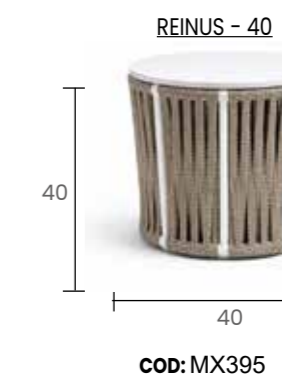

SERIE MESAS AUXILIARES