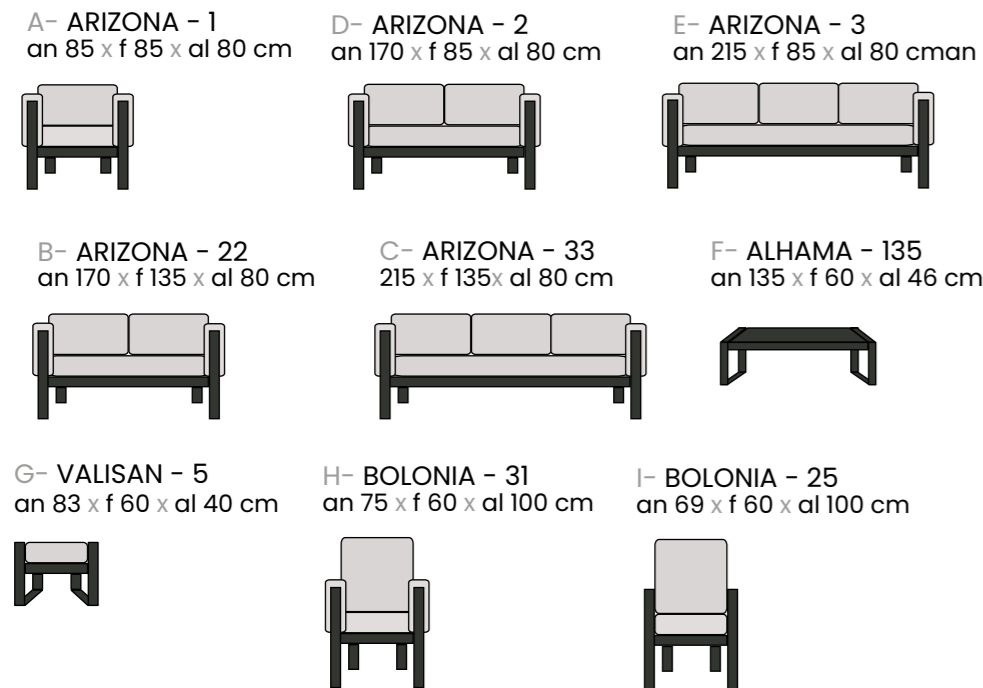

SERIE SOFÁ ARIZONA

	ARTICULO XL	LUX ----- IMPERMEABLE	PREMIUM ----- AUTO LIMPIABLE	FUNDAS PROTECTORAS	
				ALFA	GAMMA
A	ARIZONA-1 SILLON CONFORT/	ZJ1395	PP1495	XF75	DD120
D	ARIZONA-2 C SOFA 2 PLAZAS/SOFA/CANAPÉ	NM2080	LU2230	MS75	RE250
E	ARIZONA-3 C SOFA 3 PLAZAS/SOFA/CANAPÉ	GE2390	AB2595	AZ200	NC295
F	ALHAMA-135 MESA CENTRO 135/COFFEE TABLE	YW470		DW65	WY85
G	VALISAN-5 REPOSAPIES/FOOTSTOOL/REPOSE-PIEDS	BL470	IK480	FF45	OJ65
2xA+D+F	ARIZONA-7 CON COJINES SET SOFA 2 PLAZAS/SOFA/CANAPÉ	AI5340	CR5690	VA310	DC470
2xA+E+F	ARIZONA-8 CON COJINES SET SOFA 2 PLAZAS/SOFA/CANAPÉ	SV5650	JF6055	HE340	HA515
B	ARIZONA-22 2-PL CAMA / SOFA	BS2830	CZ2990	EE175	GS250
C	ARIZONA-33 3-PL CAMA / SOFA	GQ3055	VO3275	KJ200	EO295
H	BOLONIA-31 LUX ACOLCHADO SILLON/ARMCHAIR/FAUTEUIL	FD740	DO780	LF55	JN75
I	BOLONIA-25 NO ACOLCHADO SILLON/ARMCHAIR/FAUTEUIL	CZ560	DQ590	HU55	EZ75