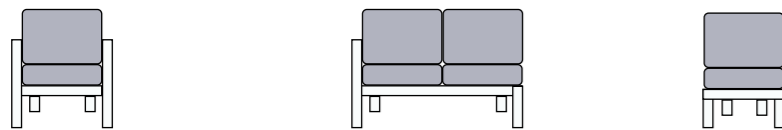

SERIE SOFÁ BROMO

- A- BROMO - 1
  an 110 x f 75 x al 75 cm
- B- BROMO - 2
  an 138 x f 75 x al 75 cm
- A- BROMO - 11
  an 60 x f 75 x al 75 cm