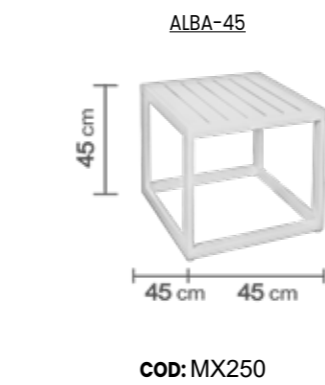

SERIE MESAS AUXILIARES