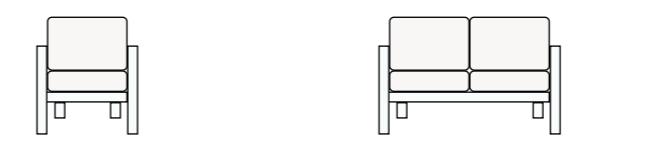

SERIE SOFÁ CARTAGO

A- CARTAGO - 1
an 96 x f 82 x al 102 cm

B- CARTAGO - 2
an 160 x f 82 x al 102 cm

D- ALHAMA - 120
an 120 x f 60 x al 45 cm

C- CARTAGO - 3
an 220 x f 82 x al 102 cm