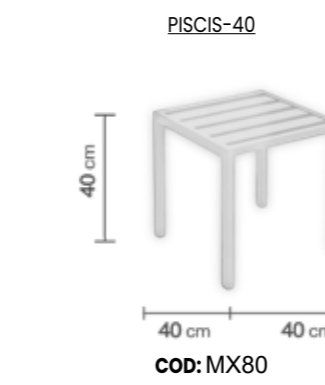

SERIE MESAS AUXILIARES