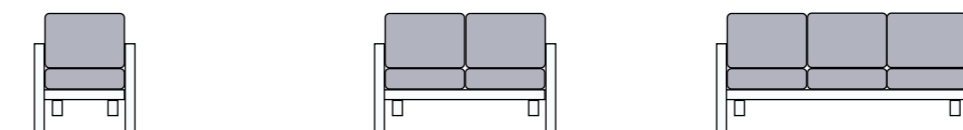

SERIE SOFÁ CLOE

- A- CLOE - 1
  an 70 x f 64 x al 69 cm
- B- CLOE - 2
  an 162 x f 64 x al 69 cm
- C- CLOE - 3
  an 220 x f 64 x al 69 cm