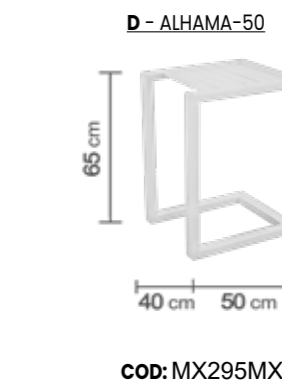

SERIE MESAS AUXILIARES