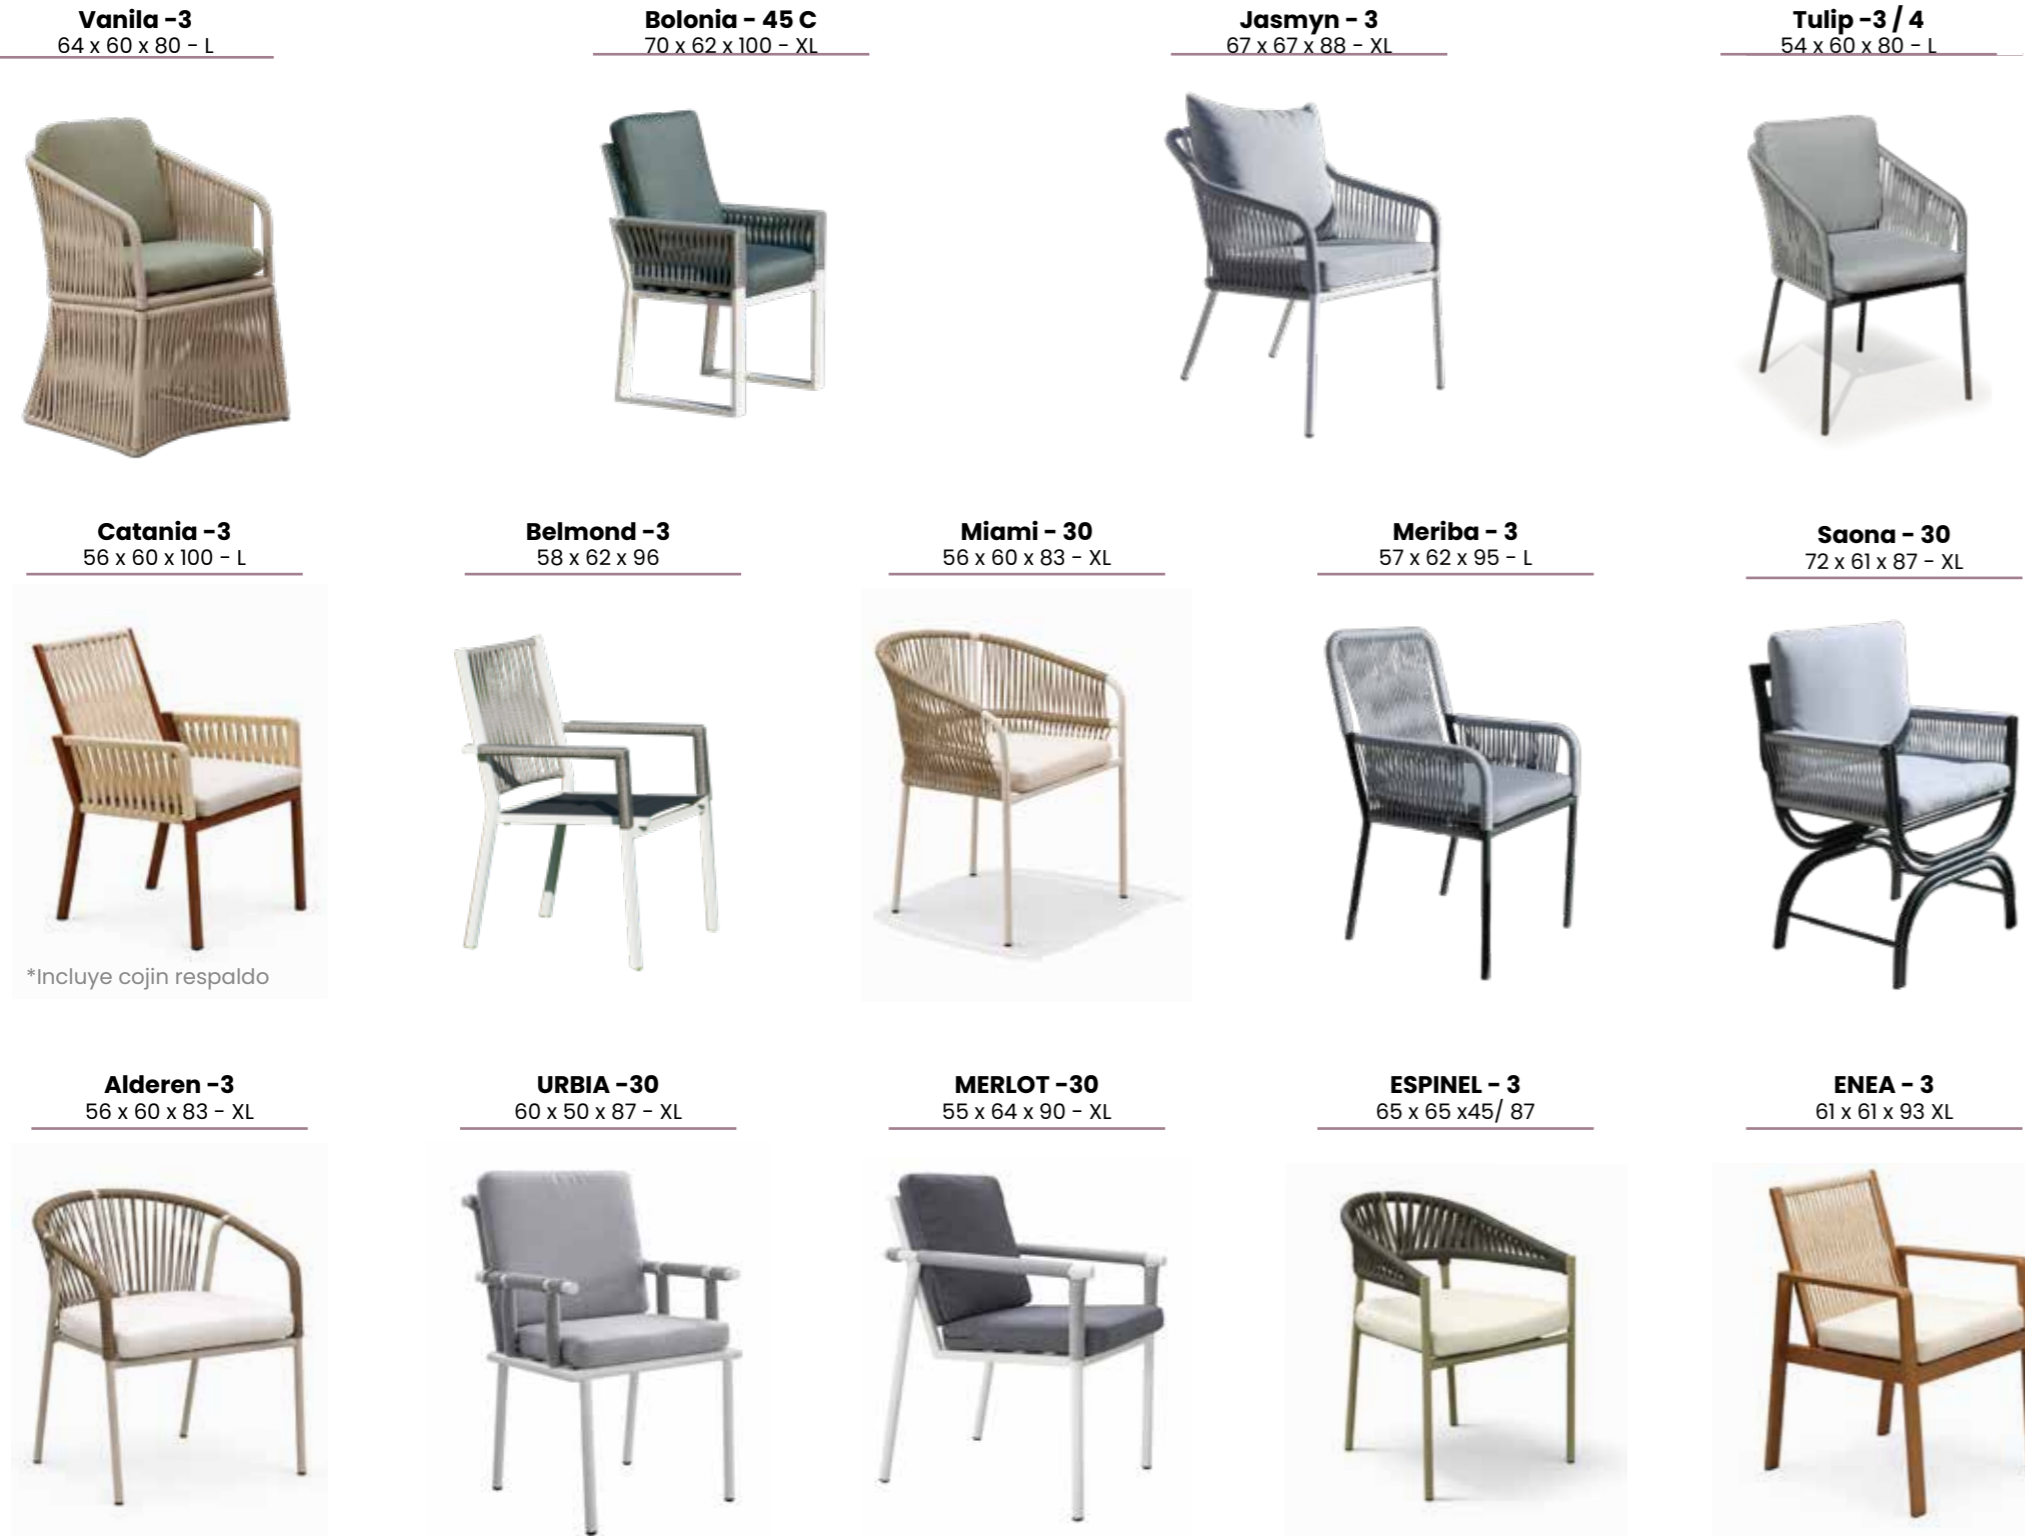

SILLAS / SILLONES ALUMINIO - CUERDA

*Incluye cojin respaldo

*Incluye cojin respaldo

SILLONES CUERDA	LUX IMPERMEABLE	PREMIUM AUTO LIMPIABLE	FUNDAS PROTECTORAS	
			ALFA	GAMMA
TULIP -3/4 SILLÓN (Apilable)	QN430	VR465	JH55	QF75
ESPINEL -30 SILLÓN	LM560	PU570	CV55	IF75
MERIBA -3 SILLÓN	ES495	CE515	JH55	QF75
VANILA -3 SILLÓN	ID795	NC820	CV55	IF75
BOLONIA -45 SILLÓN COMEDOR CUERDA	YF695	DV725	GN55	MI75
ENEA - 3 SILLÓN	YF495	DV520	GN55	MI75
ALDEREN - 3 SILLÓN	ID485	NC495	CV55	IF75

SILLONES CUERDA	LUX IMPERMEABLE	PREMIUM AUTO LIMPIABLE	FUNDAS PROTECTORAS	
			ALFA	GAMMA
MIAMI - 3 SILLÓN	YF595	DV610	GN55	MI75
URBIA -30 SILLÓN	ES540	CE580	JH55	QF75
MERLOT -30 SILLÓN	ID395	NC415	CV55	IF75
SAONA -30 SILLÓN	ZA765	MQ795	IT55	TP75
BELMOND -30 SILLÓN	ZA265		CV55	IF75
CATANIA -3 SILLÓN	ES495	CE535	JH55	QF75
JAZMIN -3 SILLÓN	ID595	NC645	CV55	IF75