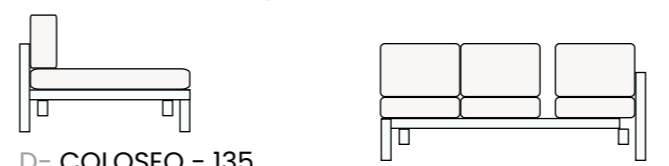

Set COLOSEO - 8  
(Sin reposapiés)

SERIE CHAISERLONGUE COLOSEO

B- COLOSEO - 2  
an 100 x F 265 x al 40/95

A- COLOSEO - 3  
an 228 x f 85 x al 40/95

D- COLOSEO - 135  
an 135 x f 60 x al 45 cm

ARTICULO XL	LUX IMPERMEABLE	PREMIUM AUTO LIMPIABLE	FUNDAS PROTECTORAS	
			ALFA	GAMMA
A COLOSEO-3 SOFA 3 PLAZAS/SOFA/CANAPÉ	LO2385	BX2530	IN125	YE190
B COLOSEO-2 CAMA CHAISERLONGUE/CAMA CHAISERLONGUE/DAYBED CHAISERLONGUE	NP2155	OF2300	PK125	GH190
D COLOSEO-135 MESA CENTRO/COFFEE TABLE/TABLE CENTRE	JF640		SQ65	XG85
A+B+D COLOSEO-8 CHAISERLONGUE	RZ5180	IU5470	XR315	SN465