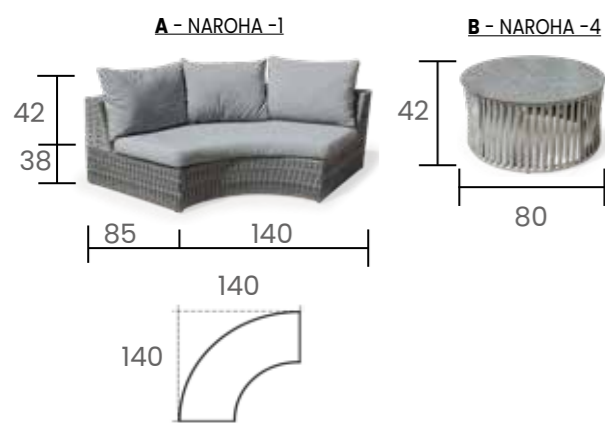

SERIE SOFÁ NAROHA

ARTICULO XL	LUX IMPERMEABLE	PREMIUM AUTO LIMPIABLE	FUNDAS PROTECTORAS	
			ALFA	GAMMA
A NAROHA-1C MODULO CIRCULAR / ROUND UNIT	OF1755	DE1900	ZR95	JN145
B NAROHA-4 HPL MESA CENTRO /COFFEE TABLE/TABLE CENTRE	QJ605		YK45	OD70
4X A+B NAROHA-8C SET SOFA SOFA/CANAPÉ	ST7625	LF8195	IT425	PQ650