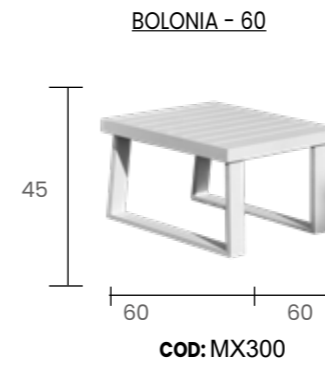

SERIE MESAS AUXILIARES