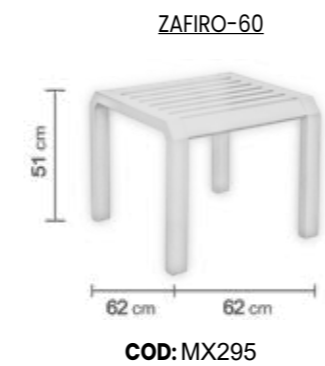

SERIE MESAS AUXILIARES