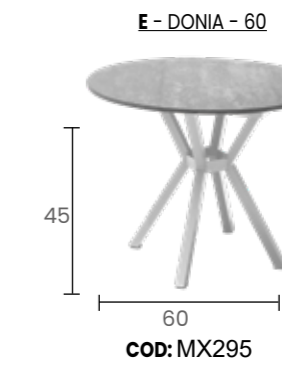

SERIE MESAS AUXILIARES