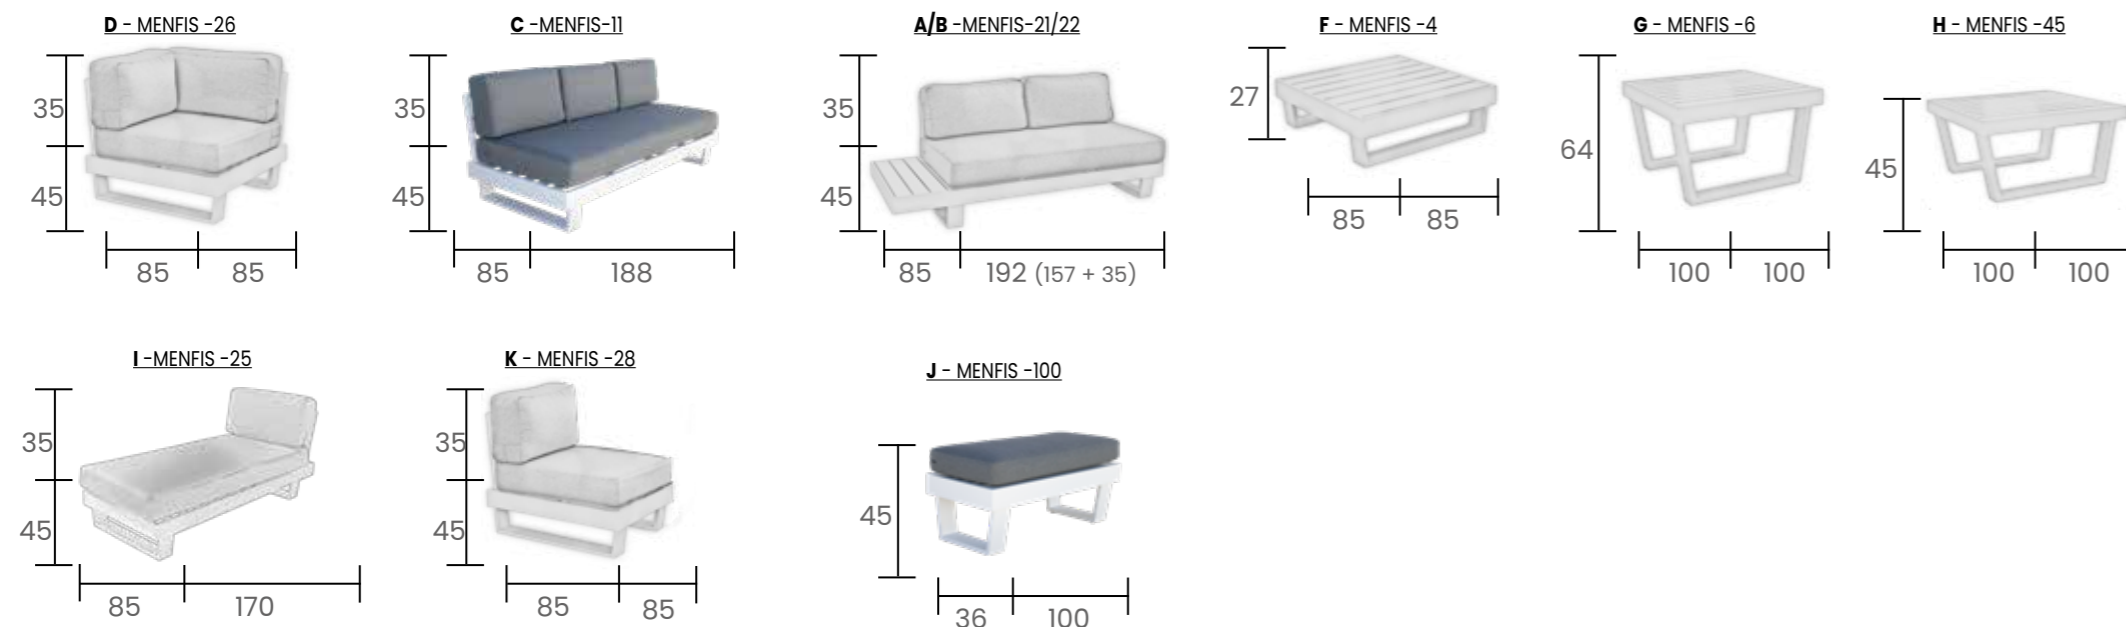

SERIE MENFIS

ARTICULO XL	LUX ----- IMPERMEABLE	PREMIUM ----- AUTO LIMPIABLE	FUNDAS PROTECTORAS	
			ALFA	GAMMA
A MENFIS-22 SOFA BRAZO IZQUIERDO/LEFT END SOFA/CANAPÉ BRAS GAUCHE	IQ1460	QX1595	EA125	JU190
B MENFIS-21 SOFA BRAZO DERECHO/RIGHT END SOFA/CANAPÉ BRAS DROITE	QY1460	QU1595	BB125	RL190
C MENFIS- 11 SOFA MEDIANERA TRIPLE MIDDLE CHAIR	CO1660	EK1760	CO125	MI190
D MENFIS-26 RINCONERA CENTRAL/CORNER UNIT	TC930	VE1010	FP160	IE250
G MENFIS-6 ALTA MESA COMEDOR/DINING TABLE/TABLE SAM	LL885		CZ55	QC75
F MENFIS-4 BAJA MESA CENTRO /COFFEE TABLE/TABLE CENTRE	CA555		ZY45	ZC65
H MENFIS- 45 MESA CENTRO /COFFEE TABLE/TABLE CENTRE	ME665		OB55	WM75
I MENFIS-25 SOFA CHAISELONGUE/CHAISELONGUE SOFA	CH1195	UC1340	UL125	SP190
J MENFIS- 100 BANCO AUXILIAR/SIDE BENCH/BANC	DR475	MN500	HQ55	WW75
K MENFIS-28 SILLA MEDIANERA/MIDDLE UNIT /FAUTEUIL CENTRE	AD820	CW860	BW75	BC120
A+B+2xD+C+H+J MENFIS-30 SET SOFA RINCONERA/CORNER SET/SET CANAPÉ	FZ7580	PK8130	LE625	TZ950
A+B+D+F MENFIS-7 SET SOFA RINCONERA/CORNER SET/SET CANAPÉ	FJ4405	WS4755	TN370	OJ565
A+B+D+G MENFIS-8 SET SOFA RINCONERA/CORNER SET/SET CANAPÉ	BJ4740	UU5085	ZJ380	LW575