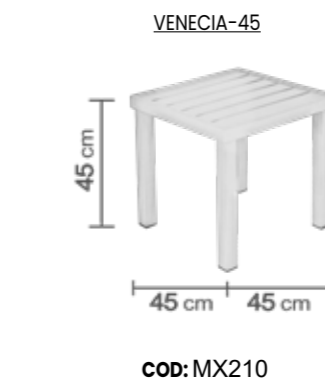

SERIE MESAS AUXILIARES