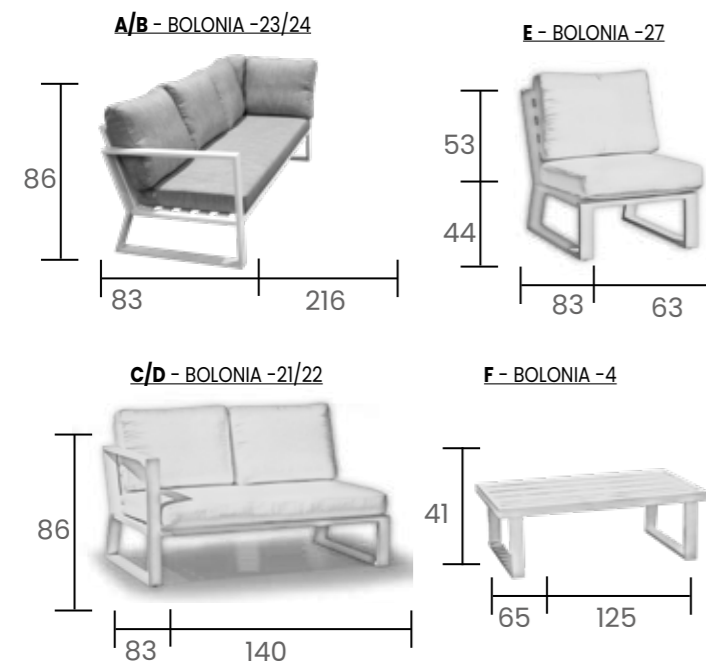

SERIE RINCONERA BOLONIA

	ARTICULO XL	LUX IMPERMEABLE	PREMIUM AUTO LIMPIABLE	FUNDAS PROTECTORAS	
				ALFA	GAMMA
A	BOLONIA-24 SOFA BRAZO IZQUIERDO/LEFT END SOFA/CANAPÉ BRAS DROITE	JM1340	QD1480	XP125	JP190
B	BOLONIA-23 SOFA BRAZO DERECHO/RIGHT END SOFA/CANAPÉ BRAS DROITE	CJ1340	JW1480	MP125	FE190
C	BOLONIA-21 SOFA BRAZO DERECHO/RIGHT END SOFA/CANAPÉ BRAS DROITE	J11060	MK1140	QP95	VO145
D	BOLONIA-22 SOFA BRAZO IZQUIERDO/LEFT END SOFA/CANAPÉ BRAS GAUCHE	NX1060	NM1140	TD95	YK145
E	BOLONIA-27 SILLA MEDIANERA/CORNER SOFA/ FAUTEUIL D' ANGLE	ME530	AL570	ZH75	JA120
F	BOLONIA-4 MESA CENTRO /COFFEE TABLE/TABLE CENTRE	ND475	MK475	PE65	KF85
A+C+E+F	BOLONIA-28 SET SOFA RINCONERA/CORNER SET/SET CANAPÉ	RB3405	XQ3665	LD360	PZ540

	ARTICULO XL	LUX IMPERMEABLE	PREMIUM AUTO LIMPIABLE	FUNDAS PROTECTORAS	
				ALFA	GAMMA
A	ZAFIRO-22 SOFA RINCÓN BRAZO IZQUIERDO/LEFT END SOFA/CANAPÉ BRAS GAUCHE	CS1575	VU1650	CV95	RT145
B	ZAFIRO-21 SOFA RINCÓN BRAZO DERECHO/RIGHT END SOFA/CANAPÉ BRAS DROITE	EI1575	UY1650	FN95	DX145
C	ZAFIRO-25 SILLA MEDIANERA/CORNER SOFA/ FAUTEUIL D' ANGLE	BX830	LT875	UC75	NF120
D	ZAFIRO-26 RINCONERA CENTRAL/CORNER UNIT/FAUTEUIL D' ANGLE	EK1040	KE1090	KE75	US120
E	ZAFIRO-4 MESA CENTRO /COFFEE TABLE/TABLE CENTRE	MR650		IB65	KF85
A+B+C+D+E	ZAFIRO-28 SET SOFA RINCONERA/CORNER SET/SET CANAPÉ	LX5670	IY5915	NF405	HN615